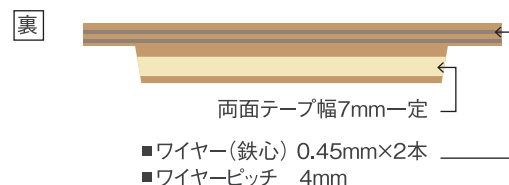

袋の口にフラッグタックを取り付けるだけで、簡単にワイヤー付き袋になります。

コーヒー豆、お米、パン、ポップコーンなどの袋の封かんに!!

特長

- 袋に取り付けるだけで、簡単にワイヤー付き袋になります。
- 2本のワイヤーでしっかり封かん。
- 袋のサイズに合わせてフラッグタックを作ることができます。

メリット

- 袋の口を折り曲げて簡単に封かんすることができます。
- 繰り返し使用できます。
- 簡易保存用袋として利用できます。

用途

コーヒー豆・お菓子・雑貨などを入れる袋の口をとめるアイテム。

製品仕様

www.kyowa-ltd.co.jp

大阪本社	〒557-0051 大阪市西成区橋3-20-28	TEL 06-6658-8214	FAX 06-6658-8101
東京支店	〒135-0016 東京都江東区東陽5-29-16	TEL 03-5634-3841	FAX 03-5634-3845
札幌営業所	〒001-0015 札幌市北区北15条西4丁目2-16(NRKビル801)	TEL 011-746-6708	FAX 011-746-6659
仙台営業所	〒980-0802 仙台市青葉区二日町16-15(武山御産ビル6階)	TEL 022-713-7052	FAX 022-713-7054
名古屋営業所	〒460-0002 名古屋市中区丸の内3-20-22(桜通大津KTビル8階)	TEL 052-951-6971	FAX 052-951-6973
福岡営業所	〒812-0013 福岡市博多区博多駅東2-5-28(博多備成ビル9階12号)	TEL 092-473-5391	FAX 092-473-0663
熊本出張所	〒861-2401 熊本県阿蘇郡西原村大字鳥子312-12	TEL 096-292-2226	FAX 096-279-2882

■品質に万全を期しておりますが、さらに改善・改良のため、規格および仕様をやむを得ず変更する場合があります。
■この内容は2015年2月現在のものです。