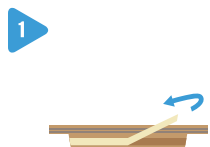

袋の口にフラッグタックを取り付けるだけで、簡単にワイヤー付き袋になります。

コーヒー豆、お米、パン、ポップコーンなどの袋の封かんに!!

特長

- 袋に取り付けるだけで、簡単にワイヤー付き袋になります。
- 2本のワイヤーでしっかり封かん。
- 袋のサイズに合わせてフラッグタックを作ることができます。

メリット

- 袋の口を折り曲げて簡単に封かんすることができます。
- 繰り返し使用できます。
- 簡易保存用袋として利用できます。

用途

コーヒー豆・お菓子・雑貨などを入れる袋の口をとめるアイテム。

製品仕様

www.kyowa-ltd.co.jp

大阪本社	〒557-0051 大阪市西成区橋3-20-28	TEL 06-6658-8214	FAX 06-6658-8101
東京支店	〒135-0016 東京都江東区東陽5-29-16	TEL 03-5634-3841	FAX 03-5634-3845
札幌営業所	〒001-0015 札幌市北区北15条西4丁目2-16(NRKビル801)	TEL 011-746-6708	FAX 011-746-6659
仙台営業所	〒980-0802 仙台市青葉区二日町16-15(武山御産ビル6階)	TEL 022-713-7052	FAX 022-713-7054
名古屋営業所	〒460-0002 名古屋市中区丸の内3-20-22(桜通大津KTビル8階)	TEL 052-951-6971	FAX 052-951-6973
福岡営業所	〒812-0013 福岡市博多区博多駅東2-5-28(博多備成ビル9階12号)	TEL 092-473-5391	FAX 092-473-0663
熊本出張所	〒861-2401 熊本県阿蘇郡西原村大字鳥子312-12	TEL 096-292-2226	FAX 096-279-2882

■品質に万全を期しておりますが、さらに改善・改良のため、規格および仕様をやむを得ず変更する場合があります。
■この内容は2015年2月現在のものです。